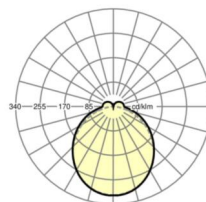

параметры

номер заказа	19472006160
код EAN	4020863405930
номер таможенного тарифа	94051190
Знак прохождения контроля	IP 64, класс защиты I, ENEC10 VDE, F, D, HACCP DIN10500/Food/IFS-пригодность для применения/BRC, Indoor, CE
Степень ударопрочности IK	IK03 (-20°C bis 40°C)
Температура окружения	ta -20°C в 40°C
Особые свойства	Готовность к IoT «Ready for IoT»
Гарантийный срок	5 лет
Государственные программы поддержки	BEG - государственные субсидии для энергосберегающих зданий (действительна только для Германии)

электротехника

Балласт	Электронный драйвер DALI2 (1 штука)
Мощность системы	37W
сетевое напряжение	230V/50Hz
автоматический предохранитель (пусковой ток)	20 штук/B10, 32 штук/B16, 33 штук/C10, 53 штук/C16
класс энергосбережения/Источник света	D

Оптика

Оснастка	LED, цветопередача/оттенок света CRI ≥ 80 / 6500K
Допуск для координаты цветности (MacAdam)	3SDCM
Номинальный световой поток	5472lm
Срок службы LED	50000h L80/B10 (Tq 40°C)
светоотдача светильников	146lm/W
Угол излучения	115° (C0) / 110° (C90)
UGR поп./вдоль	25.3 / 24.7

DEEP-LINK

<https://www.regiolum.de/ru/article/19472006160>

Ссылка	LED 6000lm 865
ηLB	100 %
Φ ↓/↑	90 % / 10 %
UGR поп./вдоль	25.3 / 24.7