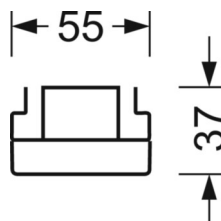

прибородержатель IP 64 - Individual.Lens.Optic с матированием - прямой и отраженный рассеянный свет - без видимых стыков

Ламподержатель из оцинкованного стального профиля; слой цинка в сочетании с лаком на полиэфирной смоле хорошо защищает от коррозии; крепление без инструментов, с помощью встроенных нажимных затворов, защита от кражи. Встроенные пластиковые торцы с уплотнительными краями и одно замкнутое уплотнение вокруг, для несущей шины классов защиты до IP64. Цвет корпуса белый стандартный для электротехники RAL 9016; Прямое/отраженное освещение, рассеянный свет, распределение света посредством линзы «Individual.Lens.Optic» из матированного пластика ПММА. Оптика отдельных линз с прозрачным уплотнением делает сборку и установку предельно удобными, а плоскость легко чистится. Тройные ряды из отдельных линз и лампо-/прибородержатели, идеально согласованные между собой, обеспечивают цельный вид без стыков и неравномерностей. Подключение к электросети через штатную 5-полюсную штекерную деталь для быстрой сборки, со свободным выбором фаз. Встроенный механизм для правильной сборки для быстрого контакта. Сменные блоки, позволяющие легко модернизировать освещение, существенно продлевают срок службы всей осветительной установки.

параметры